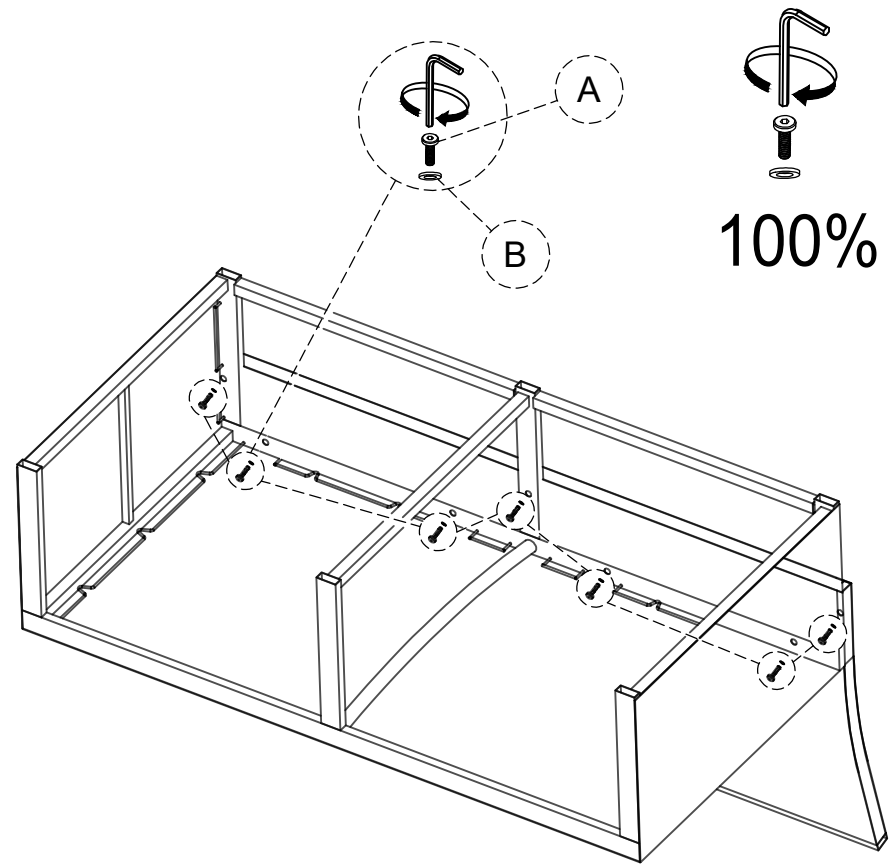

ASSEMBLY INSTRUCTION

PETRAS LOUNGESÆT MED HYNDER OG

		
Allenkey 4x60	M6X35mm	Ø6 x Ø14 mm
1 pc	A : 7 pcs	B : 7 pcs

100%

Finish