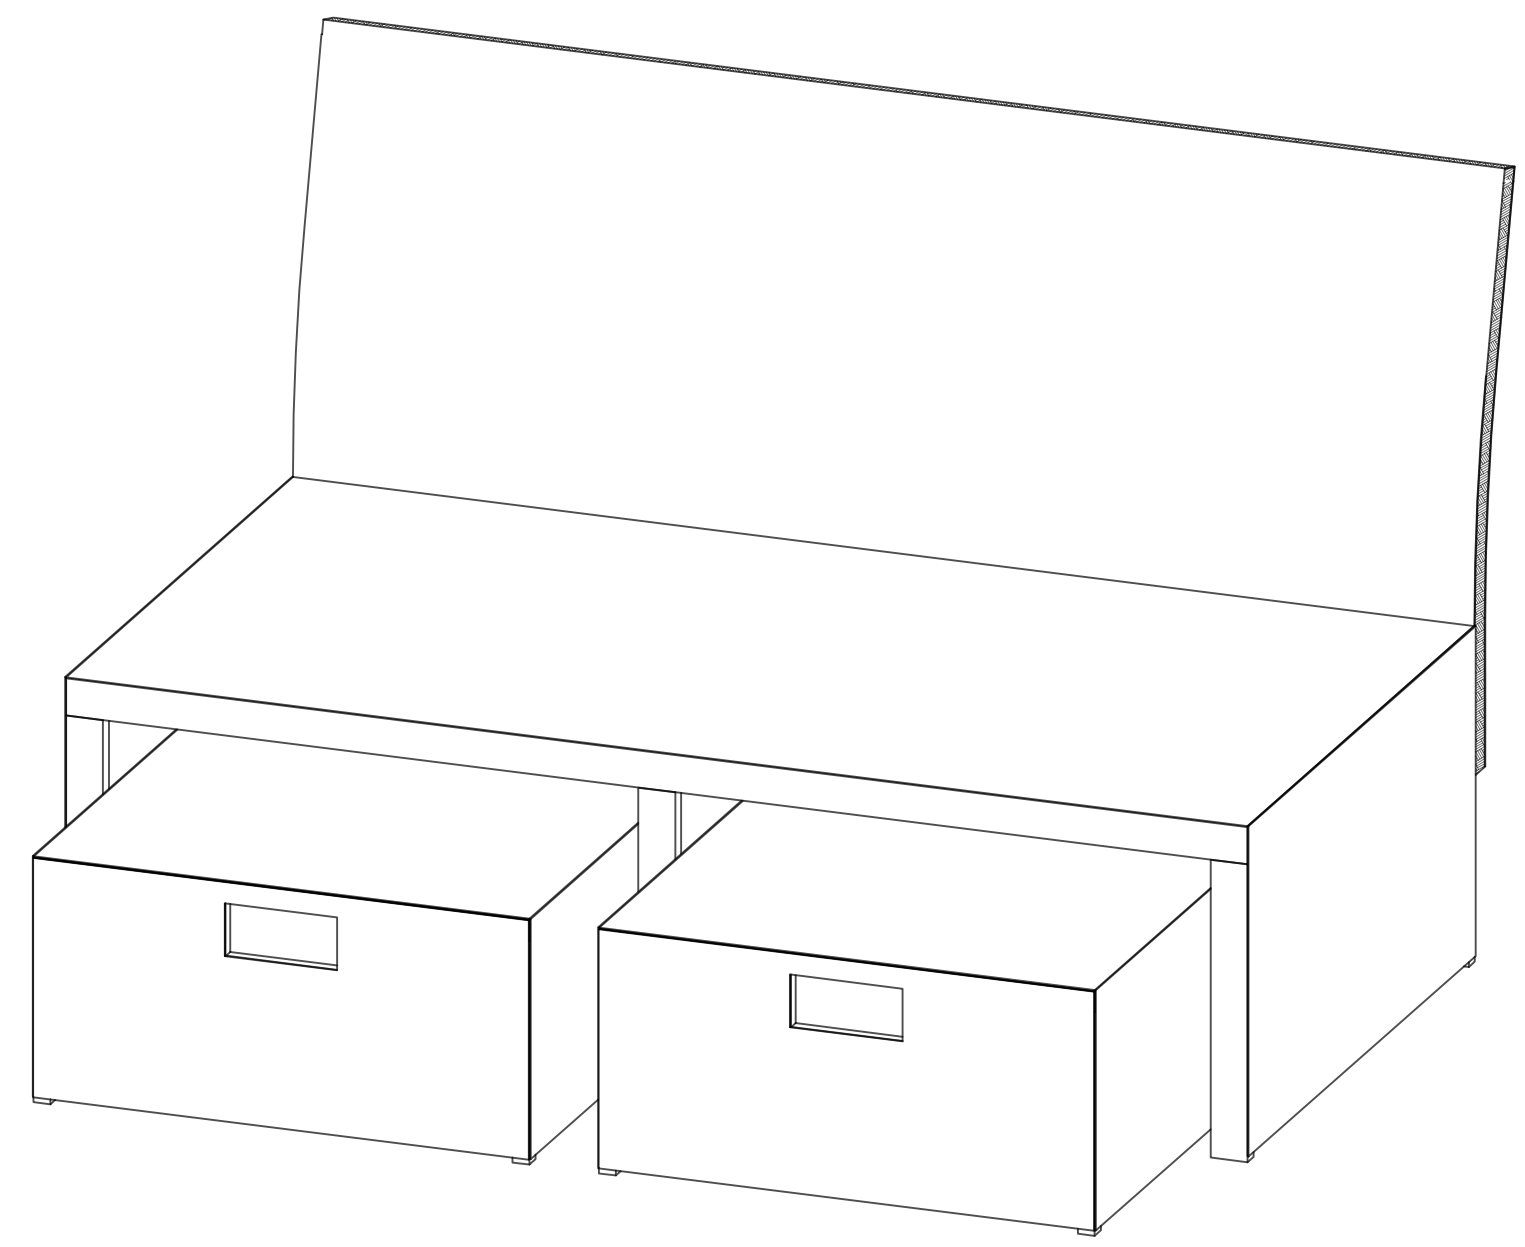

ASSEMBLY INSTRUCTION

PETRAS LOUNGESÆT MED HYNDER OG

		
Allenkey 4x60	M6X35mm	Ø6 x Ø14 mm
1 pc	A : 7 pcs	B : 7 pcs

100%

Finish