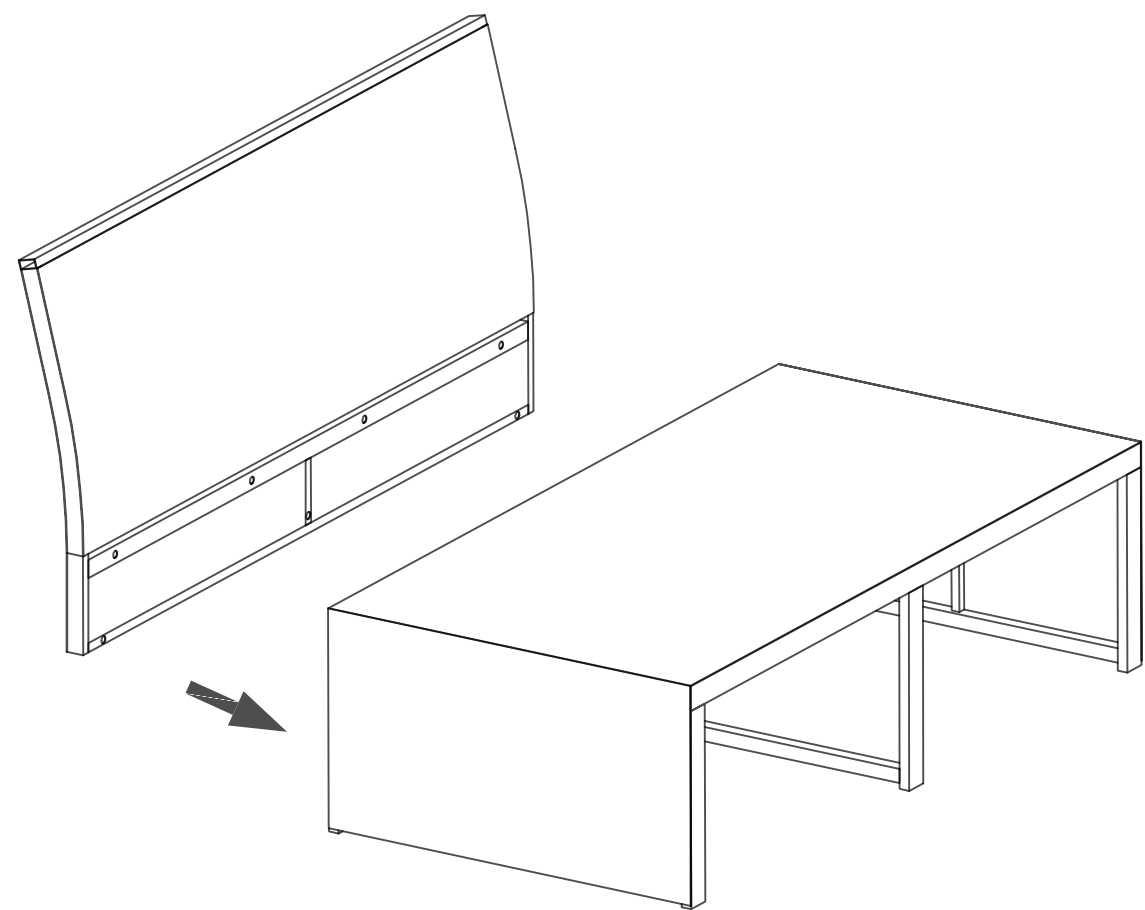

ASSEMBLY INSTRUCTION

PETRAS LOUNGESÆT MED HYNDER OG

		
Allenkey 4x60	M6X35mm	Ø6 x Ø14 mm
1 pc	A : 7 pcs	B : 7 pcs

100%

Finish